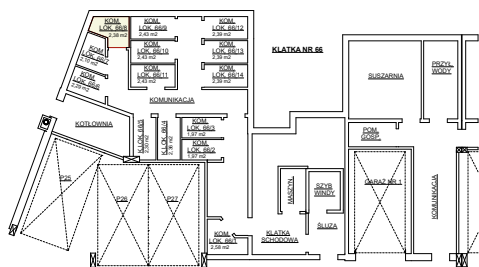

BUDYNEK MIESZKALNY WIELORODZINNY NR 1 UL. 63 PUŁKU PIECHOTY 66,68

LOKAL

MIESZKANIE NR 8 KLATKA NR 66

TYP LOKALU

3 POKOJE , 1 KUCHNIA
1 ŁAZIENKA , 1 PRZEDPOKÓJ

KONDYGNACJA

1 PIĘTRO

pokój	19,92 m ²
pokój	8,80 m ²
pokój	7,92 m ²
kuchnia	7,75 m ²
łazienka	3,79 m ²
przedpokój	5,86 m ²

powierzchnia mieszkania
wg normy PN-70 98B-02365 **54,04 m²**

powierzchnia mieszkania
wg normy PN-ISO 9836:1997 **52,93+14,46 m²**

kom. lok. nr 66/8 - 2,38 m²

SKALA 1 - 100

Młodzieżowa Spółdzielnia Mieszkaniowa
Toruń ul. Tuwima 9

- wyliczona powierzchnia użytkowa mieszkania (w świetle muru) może ulec zmianie na dalszych etapach opracowania
- numeracja mieszkań jest jedynie numeracją katalogową
- wymiary podano w stanie surowym