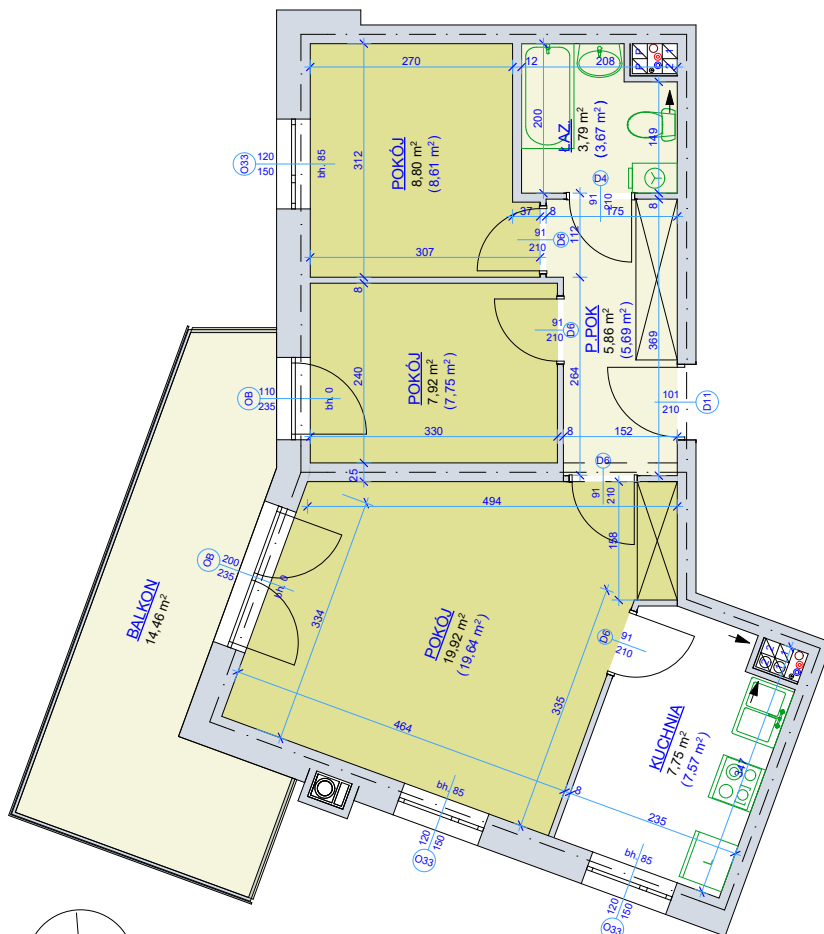

BUDYNEK MIESZKALNY WIELORODZINNY NR 1 UL. 63 PUŁKU PIECHOTY 66,68

LOKAL

MIESZKANIE NR 8 KLATKA NR 66

TYP LOKALU

3 POKOJE , 1 KUCHNIA
1 ŁAZIENKA , 1 PRZEDPOKÓJ

KONDYGNACJA

1 PIĘTRO

pokój	19,92 m ²
pokój	8,80 m ²
pokój	7,92 m ²
kuchnia	7,75 m ²
łazienka	3,79 m ²
przedpokój	5,86 m ²

powierzchnia mieszkania
wg normy PN-70 98B-02365 **54,04 m²**

powierzchnia mieszkania
wg normy PN-ISO 9836:1997 **52,93+14,46 m²**

kom. lok. nr 66/8 - 2,38 m²

SKALA 1 - 100

Młodzieżowa Spółdzielnia Mieszkaniowa
Toruń ul. Tuwima 9

- wyliczona powierzchnia użytkowa mieszkania (w świetle muru) może ulec zmianie na dalszych etapach opracowania
- numeracja mieszkań jest jedynie numeracją katalogową
- wymiary podano w stanie surowym