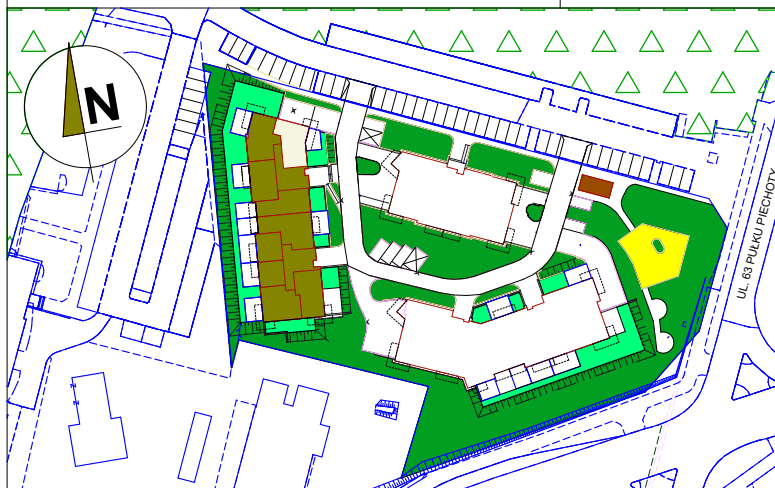

BUDYNEK MIESZKALNY WIELORODZINNY NR 1 UL. 63 PUŁKU PIECHOTY 66,68

LOKAL

MIESZKANIE NR 8 KLATKA NR 66

TYP LOKALU

3 POKOJE , 1 KUCHNIA
1 ŁAZIENKA , 1 PRZEDPOKÓJ

KONDYGNACJA

1 PIĘTRO

pokój	19,92 m ²
pokój	8,80 m ²
pokój	7,92 m ²
kuchnia	7,75 m ²
łazienka	3,79 m ²
przedpokój	5,86 m ²

powierzchnia mieszkania
wg normy PN-70 98B-02365 **54,04 m²**

powierzchnia mieszkania
wg normy PN-ISO 9836:1997 **52,93+14,46 m²**

kom. lok. nr 66/8 - 2,38 m²

SKALA 1 - 100

Młodzieżowa Spółdzielnia Mieszkaniowa
Toruń ul. Tuwima 9