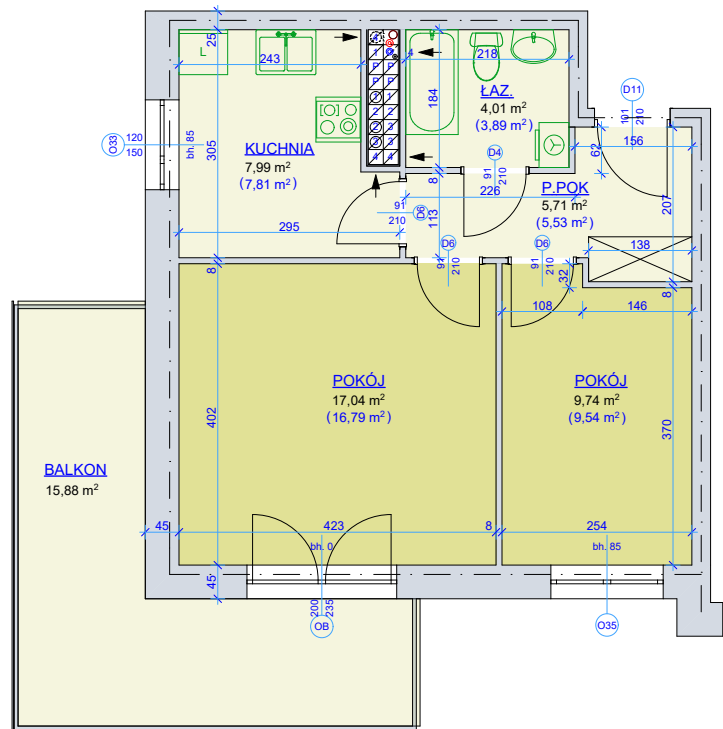

**BUDYNEK MIESZKALNY
WIELORODZINNY NR 3
UL. 63 PUŁKU PIECHOTY 64**

LOKAL

MIESZKANIE NR 23

TYP LOKALU

**2 POKOJE , 1 KUCHNIA
1 ŁAZIENKA , 1 PRZEDPOKÓJ**

KONDYGNACJA

3 PIĘTRO

pokój	17,04 m ²
pokój	9,74 m ²
kuchnia	7,99 m ²
łazienka	4,01 m ²
przedpokój	5,71 m ²

**powierzchnia mieszkania
wg normy PN-70 98B-02365** 44,49 m²

**powierzchnia mieszkania
wg normy PN-ISO 9836:1997** 43,56+15,88 m²

kom. lok. nr 64/23 - 2,74 m²

SKALA 1 - 100

**Młodzieżowa Spółdzielnia Mieszaniowa
Toruń ul. Tuwima 9**

- wyliczona powierzchnia użytkowa mieszkania (w świetle muru) może ulec zmianie na dalszych etapach opracowania
- numeracja mieszkań jest jedynie numeracją katalogową
- wymiary podano w stanie surowym