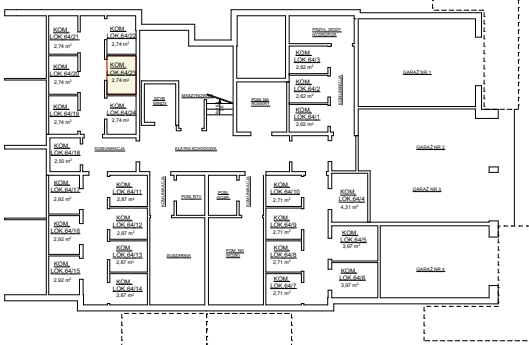

**BUDYNEK MIESZKALNY
WIELORODZINNY NR 3
UL. 63 PUŁKU PIECHOTY 64**

LOKAL

MIESZKANIE NR 23

TYP LOKALU

**2 POKOJE , 1 KUCHNIA
1 ŁAZIENKA , 1 PRZEDPOKÓJ**

KONDYGNACJA

3 PIĘTRO

pokój	17,04 m ²
pokój	9,74 m ²
kuchnia	7,99 m ²
łazienka	4,01 m ²
przedpokój	5,71 m ²

**powierzchnia mieszkania
wg normy PN-70 98B-02365** 44,49 m²

**powierzchnia mieszkania
wg normy PN-ISO 9836:1997** 43,56+15,88 m²

kom. lok. nr 64/23 - 2,74 m²

SKALA 1 - 100

**Młodzieżowa Spółdzielnia Mieszaniowa
Toruń ul. Tuwima 9**

- wyliczona powierzchnia użytkowa mieszkania (w świetle muru) może ulec zmianie na dalszych etapach opracowania
- numeracja mieszkań jest jedynie numeracją katalogową
- wymiary podano w stanie surowym