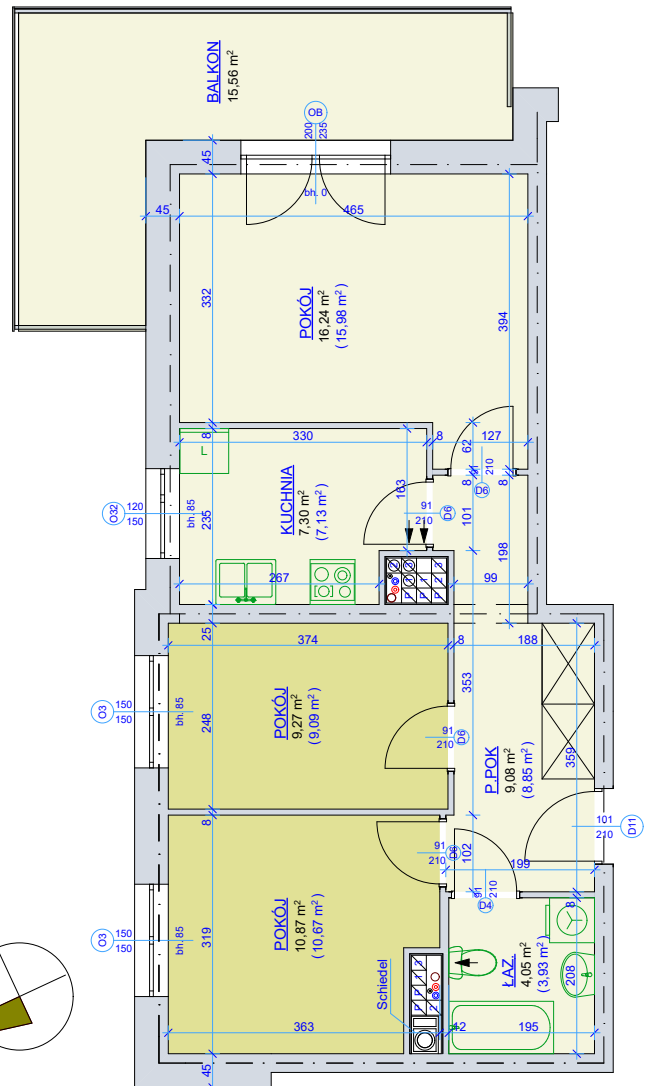

BUDYNEK MIESZKALNY WIELORODZINNY NR 3 UL. 63 PUŁKU PIECHOTY 64

LOKAL

MIESZKANIE NR 13

TYP LOKALU

3 POKOJE , 1 KUCHNIA
1 ŁAZIENKA , 1 PRZEDPOKÓJ

KONDYGNACJA

2 PIĘTRO

pokój	16,24 m ²
pokój	10,87 m ²
pokój	9,27 m ²
kuchnia	7,30 m ²
łazienka	4,05 m ²
przedpokój	9,08 m ²

powierzchnia mieszkania
wg normy PN-70 98B-02365 56,81 m²

powierzchnia mieszkania
wg normy PN-ISO 9836:1997 55,65+15,56 m²

kom. lok. nr 64/13 - 2,87 m²

SKALA 1 - 100

Młodzieżowa Spółdzielnia Mieszaniowa
Toruń ul. Tuwima 9

- wyliczona powierzchnia użytkowa mieszkania (w świetle muru) może ulec zmianie na dalszych etapach opracowania
- numeracja mieszkań jest jedynie numeracją katalogową
- wymiary podano w stanie surowym