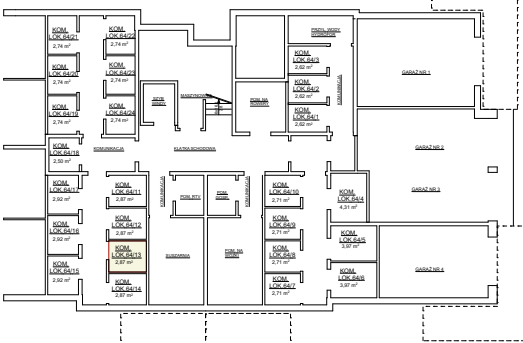

BUDYNEK MIESZKALNY WIELORODZINNY NR 3 UL. 63 PUŁKU PIECHOTY 64

LOKAL

MIESZKANIE NR 13

TYP LOKALU

3 POKOJE , 1 KUCHNIA
1 ŁAZIENKA , 1 PRZEDPOKÓJ

KONDYGNACJA

2 PIĘTRO

pokój	16,24 m ²
pokój	10,87 m ²
pokój	9,27 m ²
kuchnia	7,30 m ²
łazienka	4,05 m ²
przedpokój	9,08 m ²

powierzchnia mieszkania
wg normy PN-70 98B-02365 56,81 m²

powierzchnia mieszkania
wg normy PN-ISO 9836:1997 55,65+15,56 m²

kom. lok. nr 64/13 - 2,87 m²

SKALA 1 - 100

Młodzieżowa Spółdzielnia Mieszaniowa
Toruń ul. Tuwima 9

- wyliczona powierzchnia użytkowa mieszkania (w świetle muru) może ulec zmianie na dalszych etapach opracowania
- numeracja mieszkań jest jedynie numeracją katalogową
- wymiary podano w stanie surowym